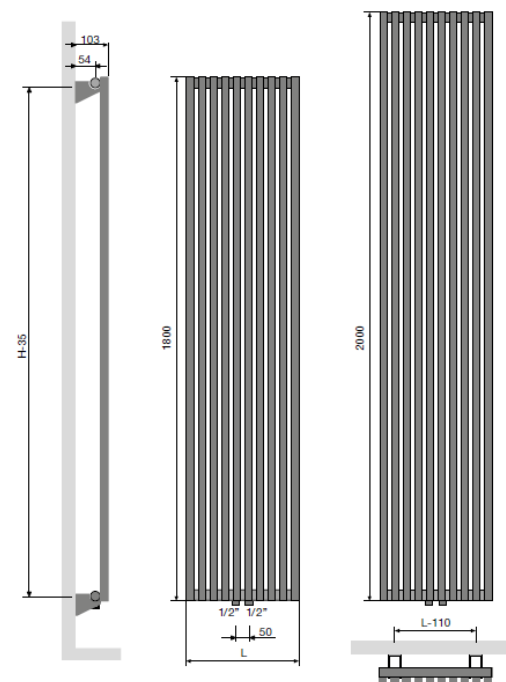

# VERTILINE CA

Szerokość L mm	Wysokość H mm	75/65/20 Wat	55/45/20 Wat	Wykładnik n	Ciężar kg	Pojemność l	Liczba rurek n	Kolor biały RAL9016 Kod produktu	Kolor antracyt M301 Kod produktu
390	1800	958	514	1,22	21,4	13,9	10	11279-02	11279-01
470	1800	1163	611	1,26	25,6	16,6	12	11279-06	11279-05
550	1800	1368	708	1,29	29,8	19,4	14	11279-10	11279-09
390	2000	1059	559	1,25	23,5	15,4	10	11279-04	11279-03
470	2000	1285	672	1,27	28,2	18,5	12	11279-08	11279-07
550	2000	1512	782	1,29	32,8	21,6	14	11279-12	11279-11