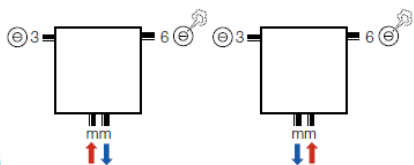

# VERTILINE CA

Szerokość L mm	Wysokość H mm	75/65/20 Wat	55/45/20 Wat	Wykładnik n	Ciężar kg	Pojemność l	Liczba rurek n	Kolor biały RAL9016 Kod produktu	Kolor antracyt M301 Kod produktu
390	1800	958	514	1,22	21,4	13,9	10	11279-02	11279-01
470	1800	1163	611	1,26	25,6	16,6	12	11279-06	11279-05
550	1800	1368	708	1,29	29,8	19,4	14	11279-10	11279-09
390	2000	1059	559	1,25	23,5	15,4	10	11279-04	11279-03
470	2000	1285	672	1,27	28,2	18,5	12	11279-08	11279-07
550	2000	1512	782	1,29	32,8	21,6	14	11279-12	11279-11